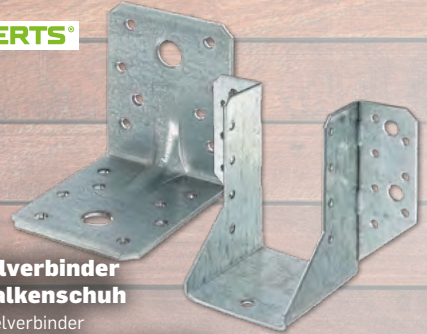

(versch. Packs)

- ETA zugelassen
- Stahl, galv. verzinkt

Maße:

- 6,0 x 40 mm bis
10,0 x 300 mm

Terrassenschrauben Senkkopf

- A2 Edelstahl

Maße:

- 5,0 x 40 und 5,0 x 50 mm
(200 St. / Pack)
- 5,0 x 60 bis 6,0 x 100 mm
(100 St. / Pack)

ab **3.50** Pack
exkl. MwSt.
4,17 € inkl. MwSt.

ab **5.90** Pack
exkl. MwSt.
7,02 € inkl. MwSt.

ab **11.90** Pack
exkl. MwSt.
14,16 € inkl. MwSt.

Verstellfüsse Pro Cera S

- Neigungsausgleich bis 7 %
- Größe: 42 - 62 mm
- auch in den Größen
64,5 - 84,5 mm, 82 - 142 mm,
142 - 202 mm erhältlich

ab

NEUHEIT
3.90 Stück
exkl. MwSt.
4,64 € inkl. MwSt.

Winkelverbinder und Balkenschuh

- Winkelverbinder
ab 70 x 70 x 55 mm, 50 St./Pack
- Balkenschuh ab 60 x 100 mm,
25 St./Pack

versch. Abmessungen
erhältlich